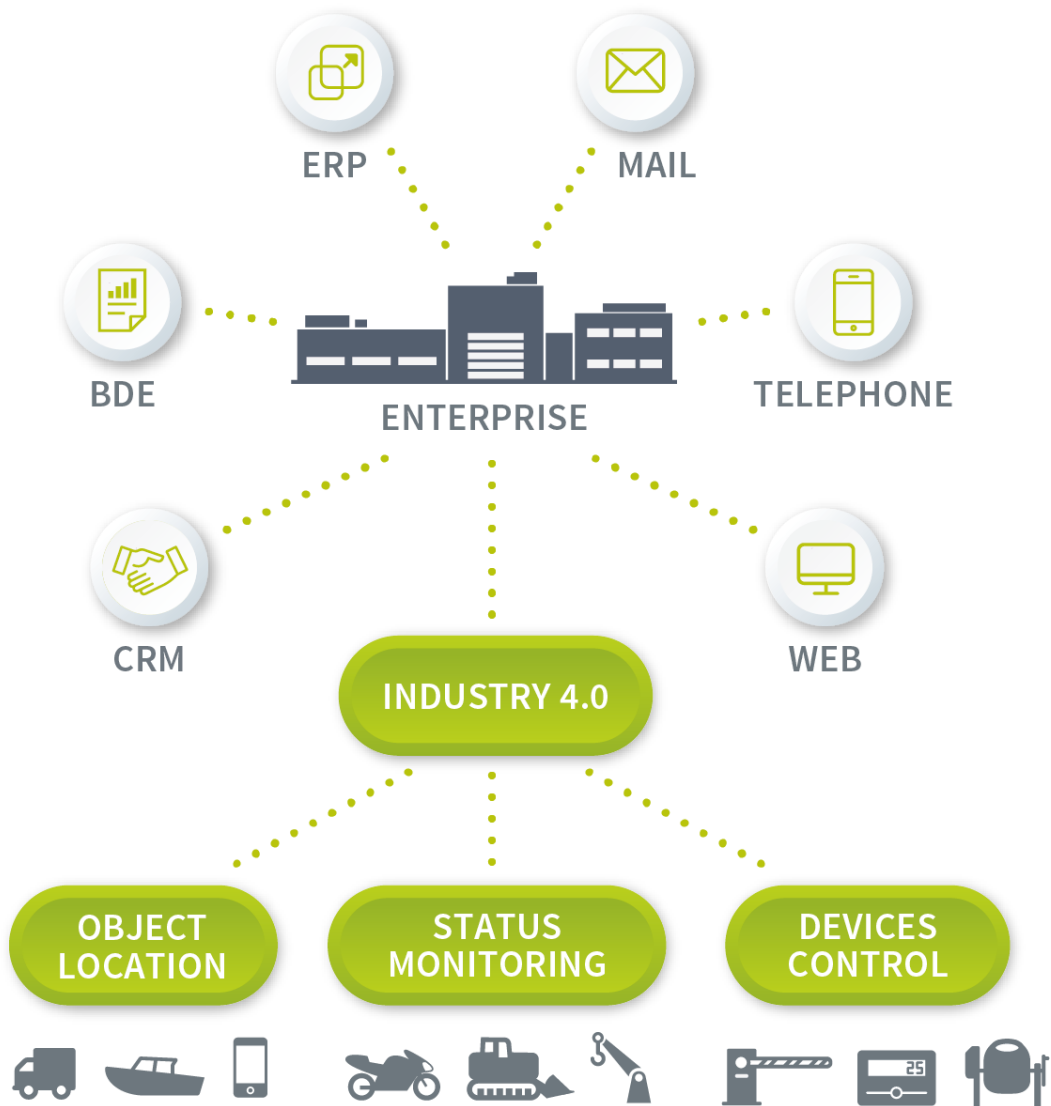

Die Stadt der Zukunft mit t-matix!

Warum digitalisieren?

Nutzen Sie die Daten von Ihren Maschinen, Geräten, Fahrzeugen und Baustellen, um bessere Entscheidungen treffen zu können.

Suchzeiten reduzieren

ERP-Systeme anbinden

Beschaffungsplanung

Kostenstellen zuweisen

Baustelle optimieren

Wartungsplanung optimieren

Auslastung Fuhrpark /
Maschinen /
Kleingeräte optimieren

Diebstahlsüberwachung

Die t-matix Lösung

Die unabhängige IoT-Plattform für Ihr Unternehmen

IoT-Plattform

IoT-Sendeinheit

Wir wählen eine passende Sendeinheit aus oder entwickeln mit dem t-matix Edge SDK eine eigens für den Kunden individuell angepasste Hardwarelösung. Die Devices übermitteln Daten und empfangen Befehle.

App Builder

Mit dem integrierten App Builder können mobile Applikationen erstellt werden, die genau auf den spezifischen Anwendungsfall abgestimmt werden und Ihren Geschäftsprozess optimal unterstützen.