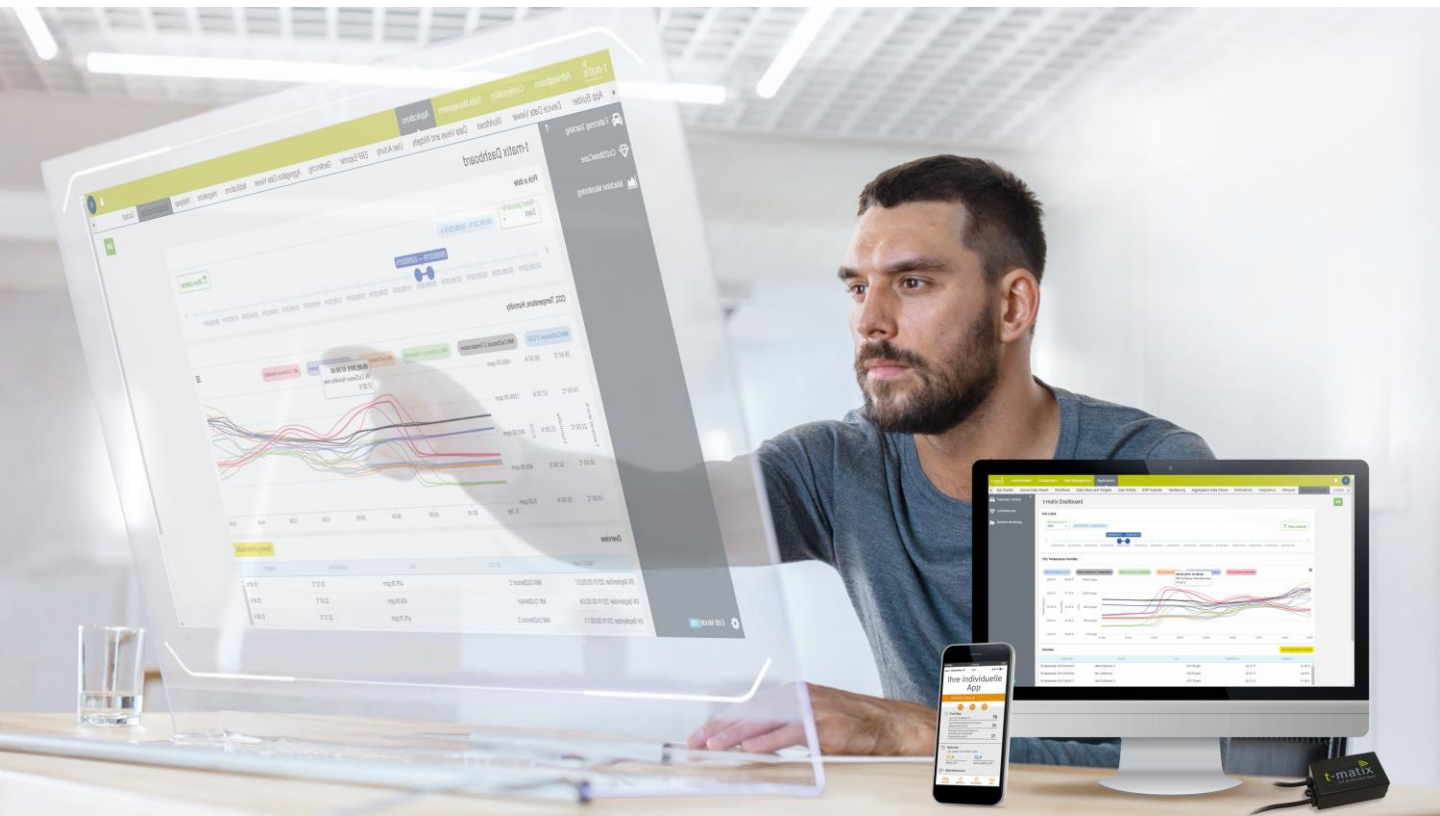

t-matrix IoT-Plattform

www.t-matrix.com

t-matrix
IoT at the next level

t-matix

IoT-Plattform-Anbieter

t-matix ist führender Anbieter einer IoT-Plattform mit flexiblen Use-Cases, mit der der Schritt in das Internet der Dinge einfach und unkompliziert gelingt.

Construction

OEM & Industry

Smart City

t-matix Segmente

Die Telematik-Lösung für den Bau

Herstellerunabhängige IoT-Plattform zur Vernetzung Ihrer Fahrzeuge, Baumaschinen und Kleingeräte. Profitieren Sie von der umfassenden Telematik-Lösung mit Asset Tracking, Flottenmanagement uvm.

Digitalisieren Sie Ihre Baustelle mit t-matix!

Maschinen- & Anlagenbauer, Hersteller, OEMs

Gewinnen Sie wertvolle Informationen durch die umfassende Vernetzung Ihrer Produkte, Maschinen und Anlagen. Meistern Sie den Schritt ins Internet of Things (IoT) und erschließen Sie dadurch nachhaltig Wettbewerbsvorteile.

Die Stadt der Zukunft mit t-matix!

Warum digitalisieren?

Nutzen Sie die Daten von Ihren Maschinen, Geräten, Fahrzeugen und Baustellen, um bessere Entscheidungen treffen zu können.

Suchzeiten reduzieren

ERP-Systeme anbinden